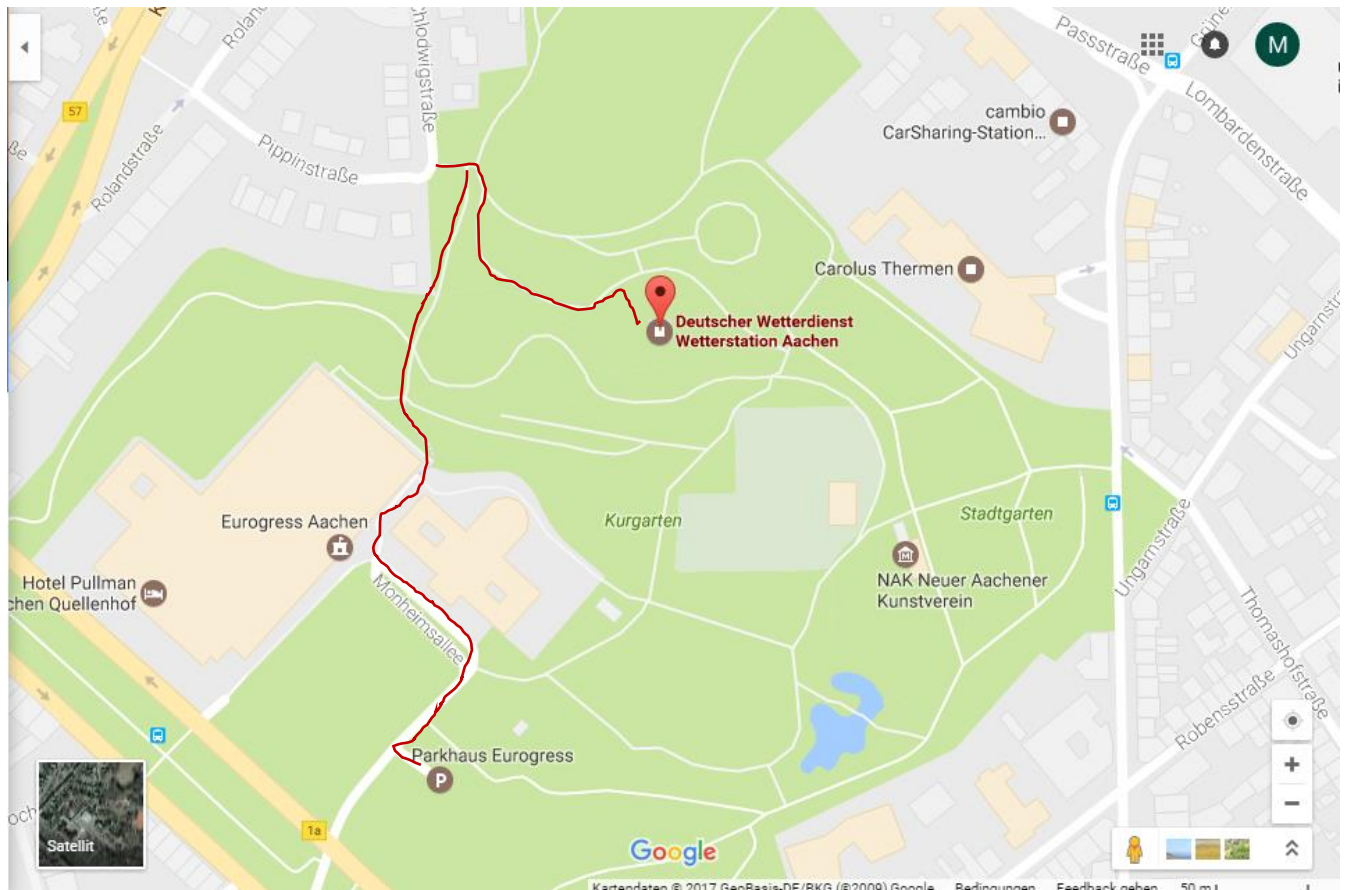

Anfahrtsbeschreibung Wetterwarte Aachen

Adresse: Pippinstr. 12, 52070 Aachen

Am Kreuz Aachen auf die 544 fahren, Abfahrt Europaplatz, über den Blücherplatz links weiter Richtung Innenstadt, am Hansemannplatz rechts in die Monheimallee abbiegen. Am Quellenhof/Eurogress rechts abbiegen zum Parkhaus Eurogress.

Die Wetterwarte befindet sich am höchsten Punkt des Aachener Stadtparks. Kostenlose Stellplätze in begrenzter Anzahl finden Sie in der Pippinstraße. Wir empfehlen jedoch das Parkhaus Eurogress zu benutzen. Fußweg von hier aus ca. 10 min.

Quelle: google maps